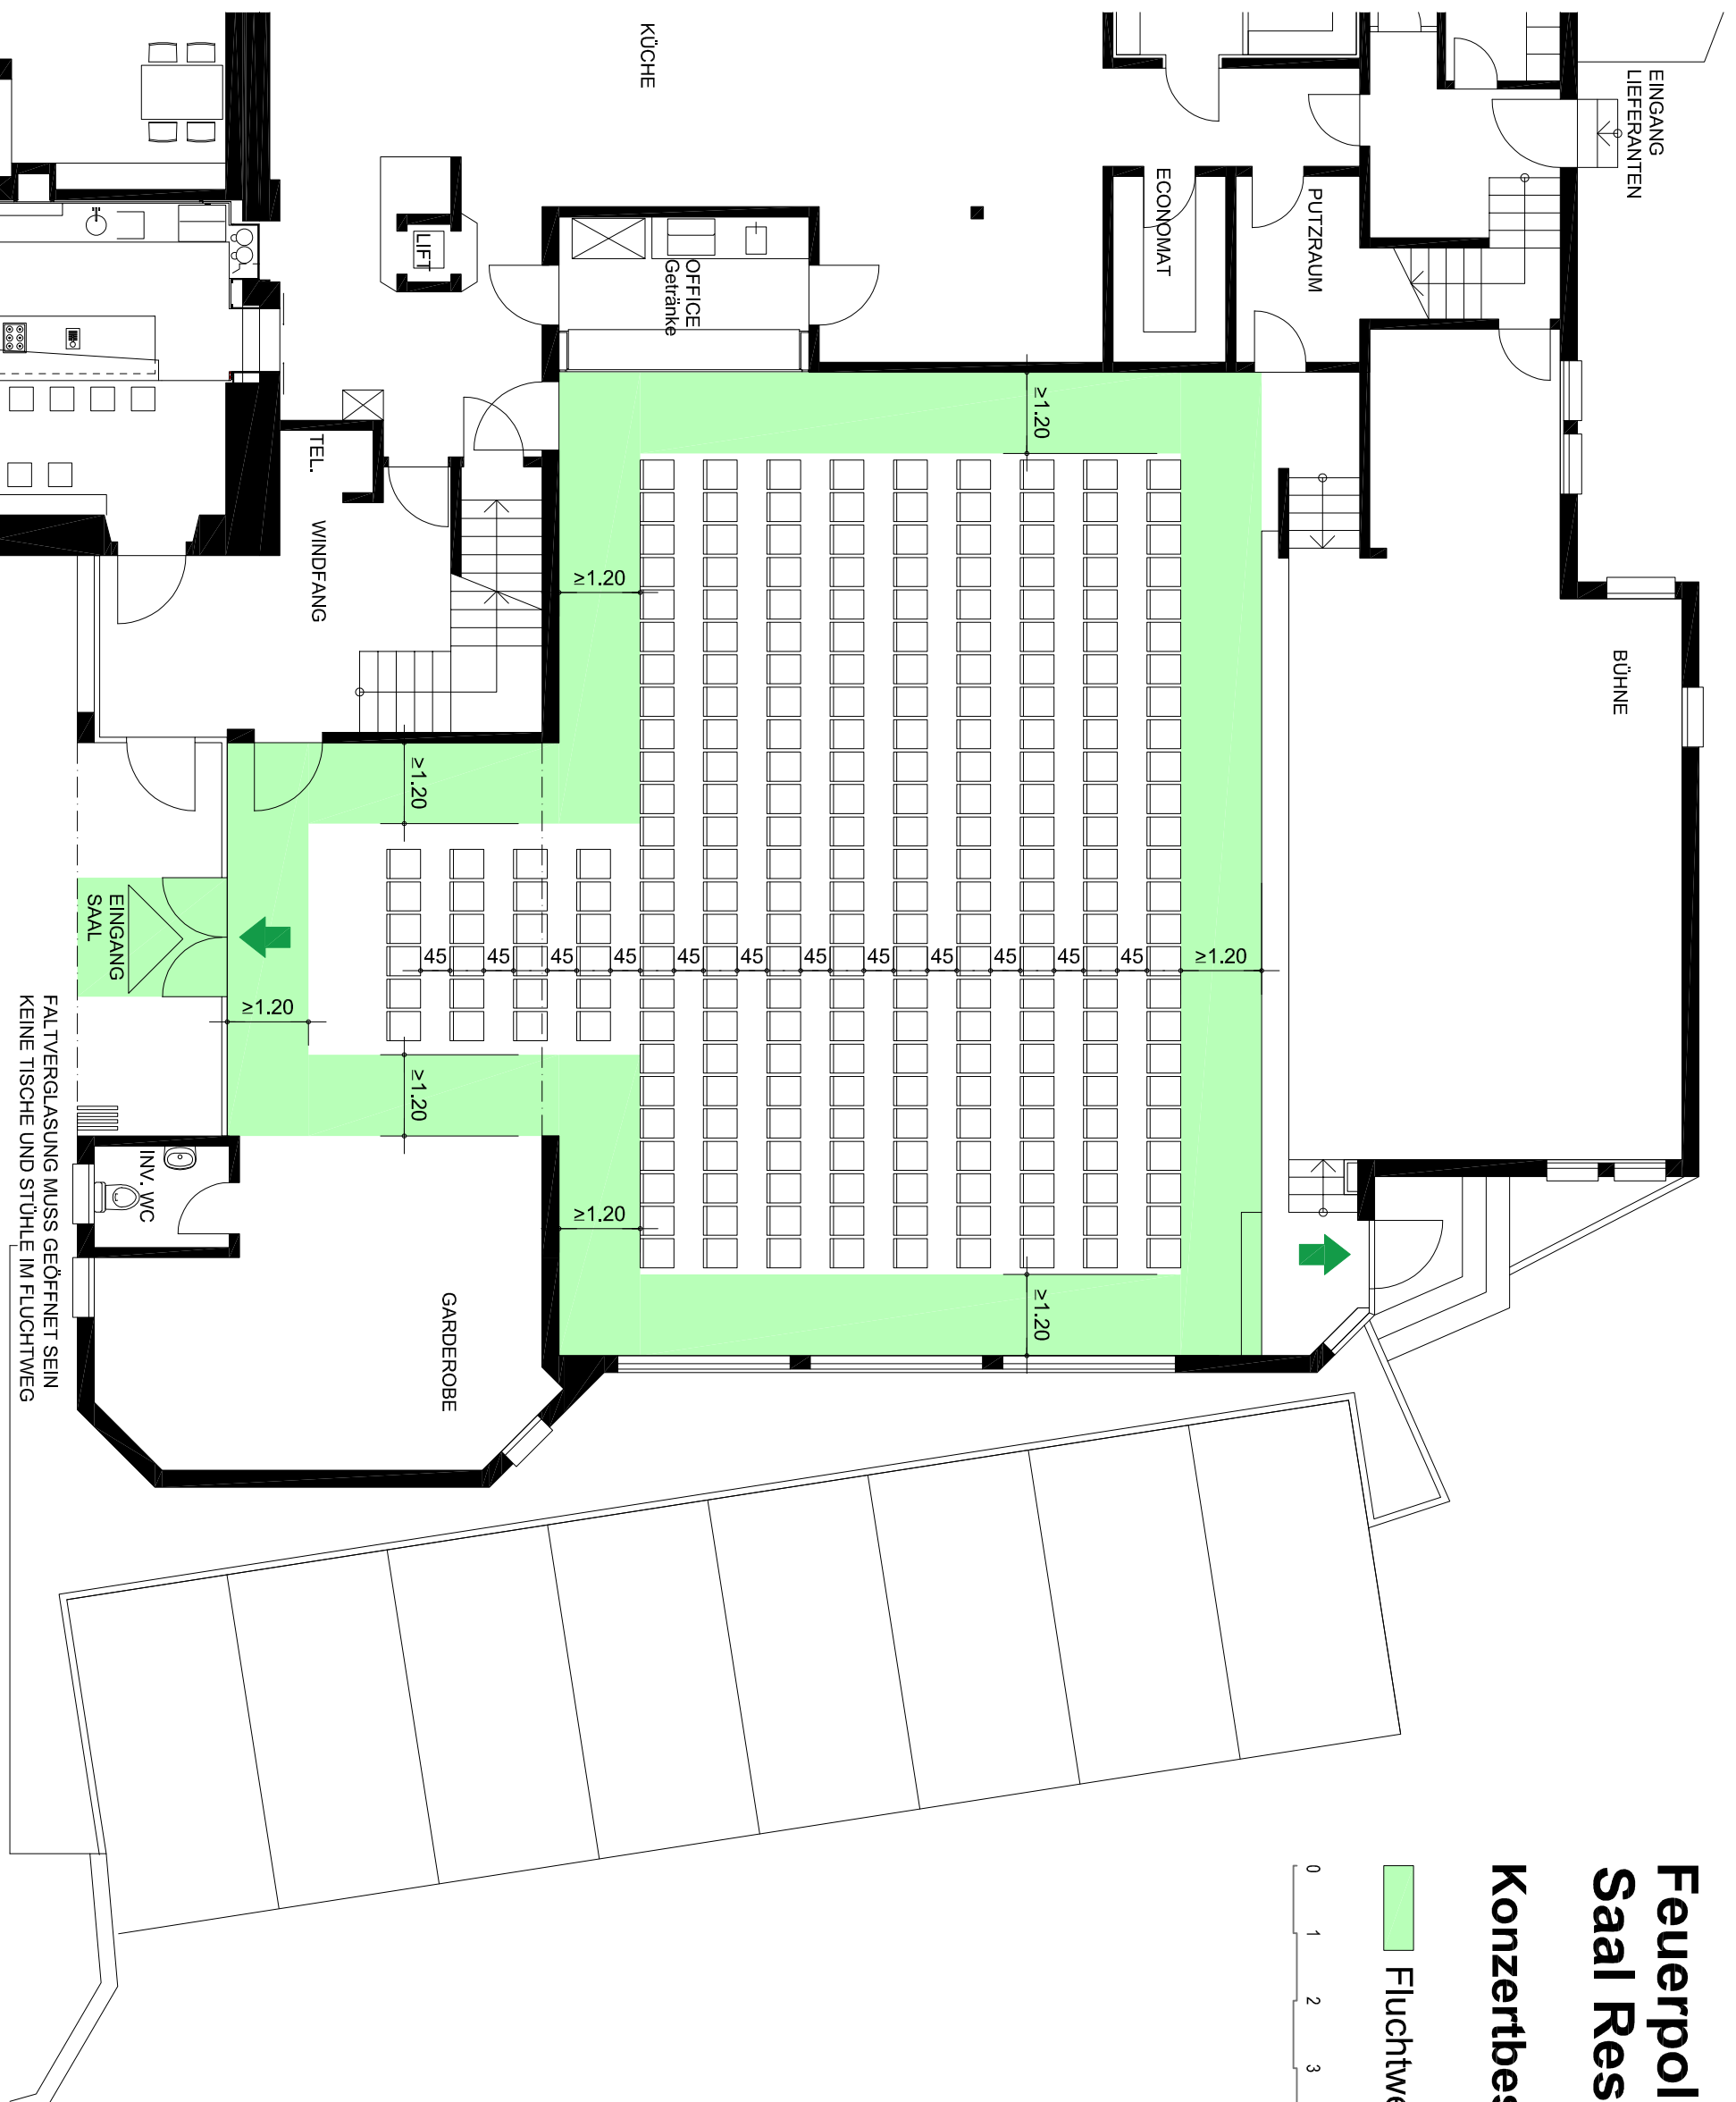

# Feuerpolizeiliche Vorschrift Saal Restaurant Krone

## Bankettbestuhlung

 Fluchtweg freihalten

## Konzertbestuhlung

 Fluchtweg freihalten

Layout Kronensaal 1:100